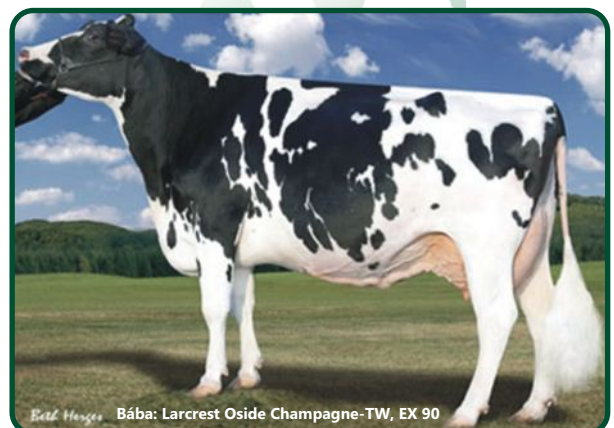

Bába: Larcrest Oside Champagne-TW, EX 90