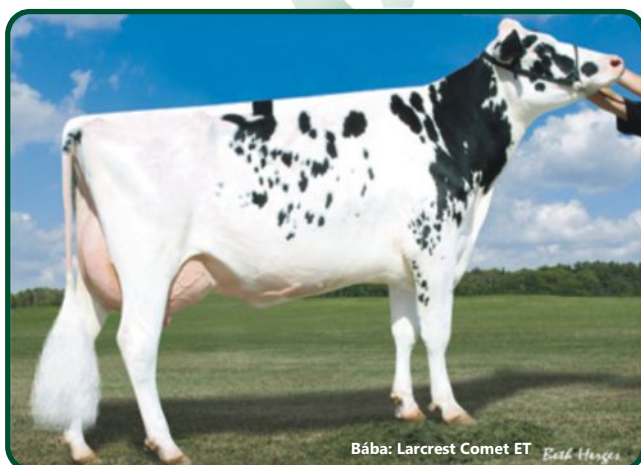

MODESTO TV

NEO 448

Mogul x Robust

Narozen: 21. 6. 2013

Modesto

TPI	2521
NM	699
MLÉKO	450 kg
BÍLKOVINA	17 kg
	+ 0,03 %
TUK	34 kg
	+ 0,14 %
REL	76 %
PH TYP	+ 2,03
VEMENO	+ 1,86
KONČETINY	+ 2,11
SOMATICKÉ BUŇKY	+ 2,86
DLOUHOVĚKOST	+ 6,0
PLODNOST	
PORODY	6,8

GPH USA 12/2014

O: Mountfield Ssi Dcy Mogul-ET
M: Larcrest Carlin-ET, VG-87

VYSOKÝ NET MERIT

VÝBORNÁ PRODUKCE

VÝBORNÝ TYP

DLOUHOVĚKÁ ZVÍŘATA

VHODNÝ NA JALOVICE

ZNAK		-2	-1	0	+1	+2
Rámeč	+0,20	malý				velký
Konstituce	+1,10	slabá				silná
Hloubka těla	+0,53	mělká				hluboké
Mléčný typ	-0,02	slabý				výrazný
Sklon zádě	+0,14	zdvížená				sražená
Šířka zádě	+0,69	úzká				široká
Postoj zadních konč.	-1,62	strmý				šavlový
Postoj zezadu	+2,52	sevržený				otevřený
Úhel spěnky	+2,14	plochý				strmý
Skóre končetin	+2,02	nízké				vysoké
Přední upnutí vemene	+2,69	slabé				výrazné
Zadní výška vemene	+3,29	nízká				vysoká
Zadní šířka vemene	+3,03	úzká				široká
Závěsný vaz	+1,13	slabý				výrazný
Hloubka vemene	+1,10	hluboké				mělké
Rozmístění struků	+1,74	daleko				blízko
Délka struků	-0,11	krátké				dlouhé