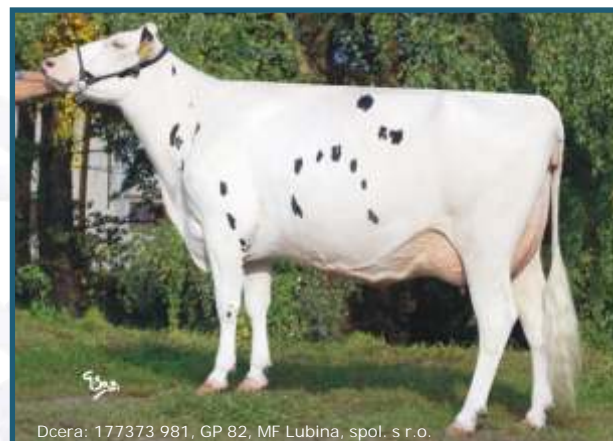

Goldwyn x Blitz

Narozen: 18. 9. 2006

Chorusic Keks ET

DOBŘÍ TYP

VYNIKAJÍCÍ SKÓRE KON ETIN

SKVĚLE UPNUTÁ VEMENA

ZNAK		-2	-1	0	+1	+2	
RÁMEC	+1,15	MALÝ					VELKÝ
KONSTITUCE	-0,80	SLABÁ					SILNÁ
HLOUBKA TĚLA	+0,51	MĚLKÁ					HLUBOKÉ
MLÉČNÝ TYP	+1,80	SLABÝ					VÝRAZNÝ
SKLON ZÁD	+0,28	ZDVIŽENÁ					SPRAŽENÁ
ŠÍŘKA ZÁD	-0,18	ÚZKÁ					ŠIROKÁ
POSTOJ ZAD. KON.	+1,04	STRMÝ					SAVLOVÝ
POSTOJ ZEZADU	+1,77	SEVERNÝ					OTEVERNÝ
ÚHEL SPÁNKY	+1,22	PLOCHÝ					STRMÝ
SKÓRE KON ETIN	+2,29	NÍZKÉ					VYSOKÉ
PŘEDUPNUTÍ VEM.	+1,90	SLABÉ					VÝRAZNÉ
ZADNÍ VÝŠKA VEM.	+2,85	NÍZKÁ					VYSOKÁ
ZADNÍ ŠÍŘKA VEM.	+2,57	ÚZKÉ					ŠIROKÉ
ZÁVNÝ VÁZ	+1,90	SLABÝ					VÝRAZNÝ
HLOUBKA VEMENE	+0,80	HLUBOKÉ					MĚLKÉ
ROZMÍSTĚNÍ STRUK	-0,03	DALEKO					BLÍZKO
DĚLKA STRUK	+0,74	KRÁTKÉ					DLOUHÉ

Dcera: 182885 981, VG 85, Vsacko Hov. z. a. s.

Dcera: 177373 981, GP 82, MF Lubina, spol. s r. o.

TPI	1745
NM	352
MLÉKO	183 kg
BÍLKOVINA	6 kg
	0,00 %
TUK	15 kg
	+ 0,07 %
REL	69 %
PH TYP	+ 1,92
VEMENO	+ 1,41
KONČETINY	+ 1,69
SOMATICKÉ BUŇKY	+ 2,61
DLOUHOVĚKOST	+ 3,1
PORODY	