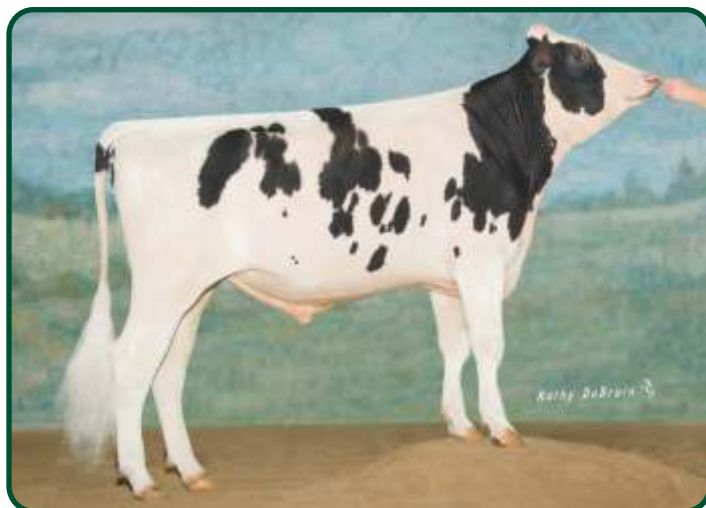

Freddie x Toystory

Narozen: 19. 10. 2009

Ovina Juletta Junior

TPI	2164
NM	613
MLÉKO	1013 kg
BÍLKOVINA	24 kg
	- 0,06 %
TUK	21 kg
	- 0,14 %
REL	87 %
PH TYP	+ 1,81
VEMENO	+ 1,88
KONČETINY	+ 1,28
SOMATICKE BUŇKY	+ 2,80
DLOUHOVĚKOST	+ 4,5
PLODNOST	+ 0,5
PORODY	6

PH USA 4/2014

**VYSOKÝ NET MERIT**

**VYNIKAJÍCÍ PRODUKCE**

**VÝBORNÁ DLOUHOVĚKOST**

**O: Badger-Bluff Fanny Freddie**  
**M: Co-op Tstory Julettarose-ET, GP 84**  
**OM: Jenny-Lou Mrshl Toystory-et**  
**MM: Ridge-Heights Evelyn CRI-ET**  
**02 305 16294 3,3 541 3,1 498**

**VHODNÝ NA JALOVICE**

Bába: Ridge-Heights Evelyn CRI-ET

ZNAK			- 2	- 1	0	+ 1	+ 2
Rámec	+1,50	malý					velký
Konstituce	+1,44	slabá					silná
Hloubka těla	+0,79	mělká					hluboké
Mléčný typ	+0,62	slabý					výrazný
Sklon zádě	-0,51	zdvížená					sražená
Šířka zádě	+2,22	úzká					široká
Postoj zadních konč.	-0,01	strmý					šavlový
Postoj zezadu	+1,45	sevřený					otevřený
Úhel spěnky	+1,84	ploché					strmý
Skóre končetin	+1,14	nízké					vysoké
Přední upnutí vemene	+2,99	slabé					výrazné
Zadní výška vemene	+2,29	nízká					vysoká
Zadní šířka vemene	+2,11	úzká					široká
Závěsný vaz	+0,71	slabý					výrazný
Hloubka vemene	+1,92	hluboké					mělké
Rozmístění struků	+1,21	daleko					blízko
Délka struků	+0,36	krátké					dlouhé