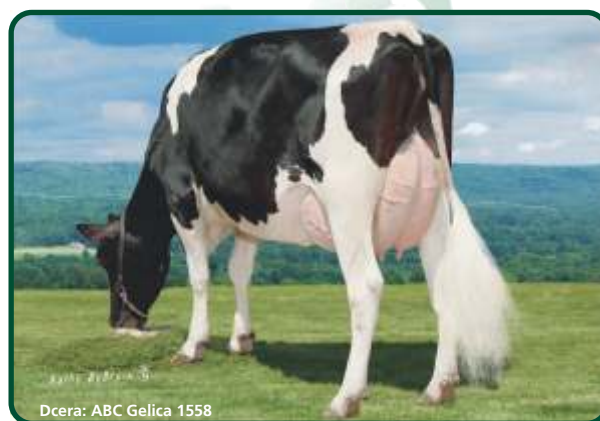

Dcera: ABC Gelica 1558