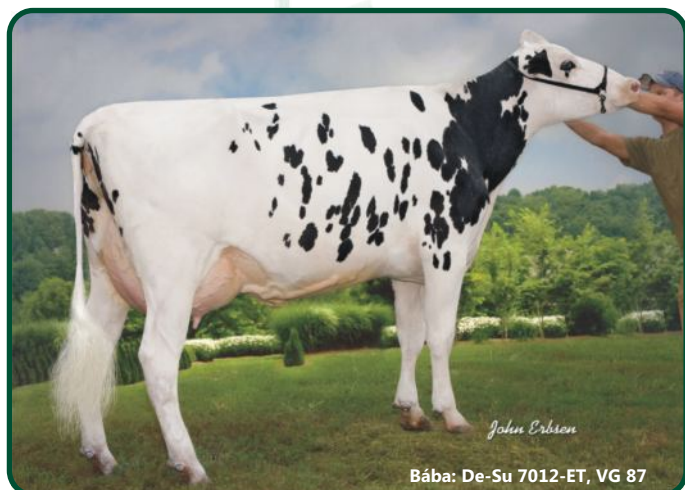

Freddie x Planet

Narozen: 1. 12. 2010

De-Su Freddie Galaxy-ET

TPI	2320
NM	517
MLÉKO	598 kg
BÍLKOVINA	19 kg
	+ 0,01 %
TUK	22 kg
	- 0,01 %
REL	78 %
PH TYP	+ 1,56
VEMENO	+ 1,15
KONČETINY	+ 1,04
SOMATICKÉ BUŇKY	+ 2,89
DLOUHŮVĚKOST	+ 3,9
PLODNOST	+ 1,0
PORODY	8,4

GPH USA 12/2014

VÝBORNÉ TPI

VYSOKÁ PRODUKCE MLÉKA

DOBRÝ TYP

VÝBORNÁ PLODNOST

O: Badger-Bluff Fanny Freddie

M: De-Su 8947-ET, VG 85

01 305 14505 3,7 542 2,9 422

OM: Ensenada Taboo Planet-ET

MM: De-Su 7012-ET, VG 87

01 365 17391 3,1 543 3,1 531

Bába: De-Su 7012-ET, VG 87

ZNAK		-2	-1	0	+1	+2
Rámec	+1,39	malý				velký
Konstituce	+1,41	slabá				silná
Hloubka těla	+0,90	mělká				hluboké
Mléčný typ	+0,62	slabý				výrazný
Sklon zadě	+0,15	zdvížená				sražená
Šířka zadě	+1,44	úzká				široká
Postoj zadních konč.	+0,75	strmý				šavlový
Postoj zezadu	+1,45	sevřený				otevřený
Úhel spěnky	+1,32	ploché				strmý
Skóre končetin	+1,03	nízké				vysoké
Přední upnutí vemene	+1,32	slabé				výrazné
Zadní výška vemene	+1,48	nízká				vysoká
Zadní šířka vemene	+1,36	úzká				široká
Závěsný vaz	+1,39	slabý				výrazný
Hloubka vemene	+1,13	hluboké				mělké
Rozmístění struků	+1,77	daleko				bližko
Délka struků	+0,82	krátké				dlouhé