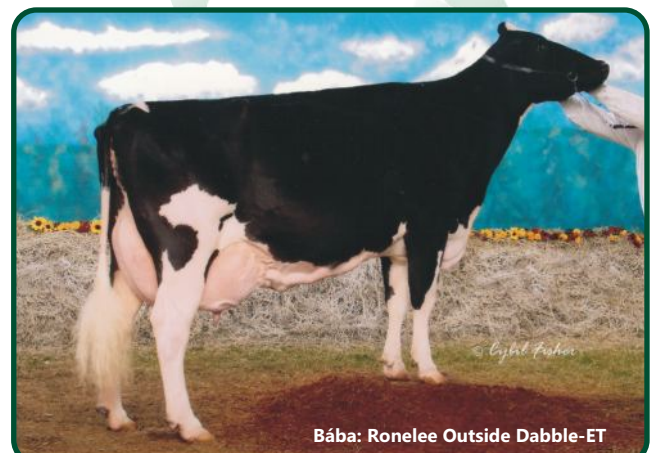

Bába: Ronelee Outside Dabble-ET