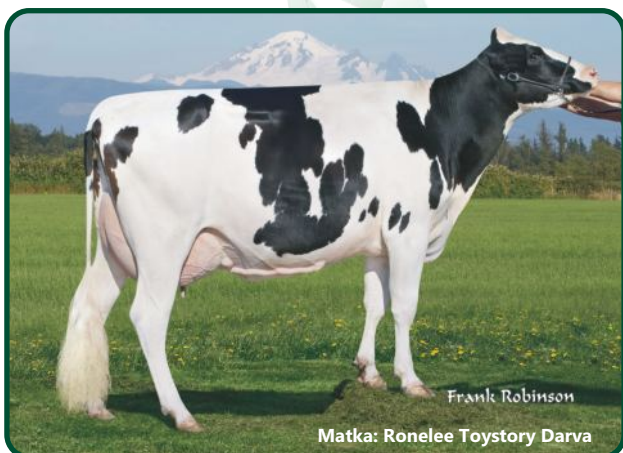

Super x Toystory

Narozen: 7. 6. 2011

Soureth Dayward

TPI	2185
NM	416
MLÉKO	471 kg
BÍLKOVINA	20 kg
	+ 0,05 %
TUK	8 kg
	- 0,08 %
REL	78 %
PH TYP	+ 1,46
VEMENO	+ 1,04
KONČETINY	+ 0,09
SOMATICKÉ BUŇKY	+ 2,84
DLOUHOVĚKOST	+ 4,2
PLODNOST	
PORODY	7,8

GPH USA 12/2014

O: Charlesdale Superstition-ET

M: Ronelle Toystory Darva, EX 92

02 305 17479 3,7 639 3,0 524

DOBŘÉ TPI A NET MERIT

VYSOKÁ PRODUKCE MLÉKA

DOBŘÝ EXTERIÉR

VHODNÝ NA JALOVICE

ZNAK		-2	-1	0	+1	+2	
Rámec	+1,69	malý					velký
Konstituce	+1,17	slabá					silná
Hloubka těla	+1,03	mělká					hluboké
Mléčný typ	+0,96	slabý					výrazný
Sklon zadě	-0,17	zdvížená					sražená
Šířka zadě	+0,93	úzká					široká
Postoj zadních konč.	+1,93	strmý					šavlový
Postoj zezadu	-0,19	sevřený					otevřený
Úhel spěnky	+0,43	ploché					strmý
Skóre končetin	+0,34	nízké					vysoké
Přední upnutí vemene	+1,57	slabé					výrazné
Zadní výška vemene	+1,09	nízká					vysoká
Zadní šířka vemene	+1,00	úzká					široké
Závěsný vaz	+0,85	slabý					výrazný
Hloubka vemene	+1,07	hluboké					mělké
Rozmístění struků	+1,03	daleko					blízko
Délka struků	-0,49	krátké					dlouhé