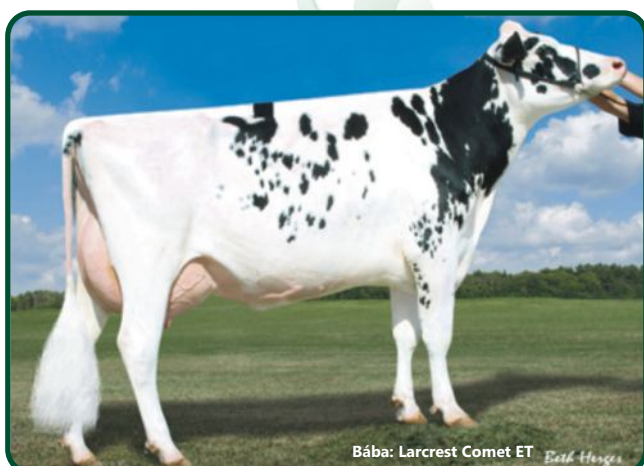

Mogul x Robust

Narozen: 15. 1. 2013

Glamour Carlo-ET

TPI	2565
NM	728
MLÉKO	344 kg
BÍLKOVINA	16 kg
	+ 0,05 %
TUK	39 kg
	+ 0,24 %
REL	76 %
PH TYP	+ 2,58
VEMENO	+ 2,15
KONČETINY	+ 2,35
SOMATICKÉ BUŇKY	+ 2,89
DLOUHOVĚKOST	+ 5,9
PLODNOST	
PORODY	7,7

GPH USA 12/2014

O: Mountfield SSI DCY Mogul-ET

M: Larcrest Carlin-ET

 **SKVĚLÉ TPI A NET MERIT**

 **VÝBORNÉ SLOŽKY**

 **VYNIKAJÍCÍ TYP**

 **DLOUHOVĚKÁ ZVÍŘATA**

VHODNÝ NA JALOVICE

ZNAK		-2	-1	0	+1	+2	
Rámc	+0,33	malý					velký
Konstituce	+0,81	slabá					silná
Hloubka těla	+0,51	mělká					hluboké
Mléčný typ	+0,27	slabý					výrazný
Sklon zádě	-0,10	zdvížená					sražená
Šířka zádě	+1,03	úzká					široká
Postoj zadních konč.	-0,82	strmý					šavlový
Postoj zezadu	+2,66	sevržený					otevřený
Úhel spěnky	+2,05	ploché					strmý
Skóre končetin	+2,61	nízké					vysoké
Přední upnutí vemene	+3,00	slabé					výrazné
Zadní výška vemene	+3,28	nízká					vysoká
Zadní šířka vemene	+3,02	úzká					široké
Závěsný vaz	+1,08	slabý					výrazný
Hloubka vemene	+1,81	hluboké					mělké
Rozmístění struků	+1,48	daleko					blízko
Délka struků	-0,24	krátké					dlouhé