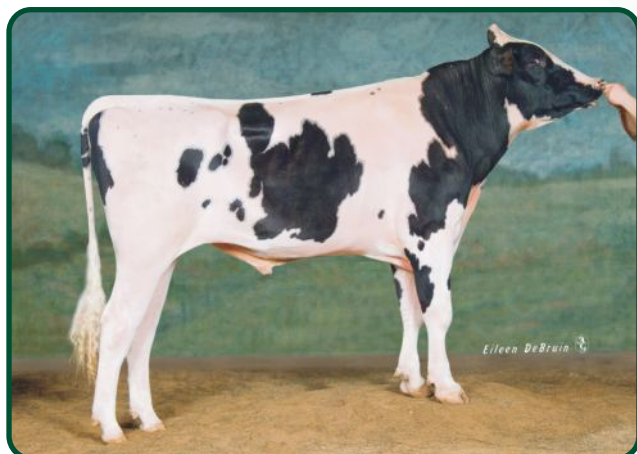

Jet Stream x BW Marshall

Narozen: 13. 2. 2007

Co-Op Jet Stream Army-ET

TPI	2210
NM	338
MLÉKO	- 45 kg
BÍLKOVINA	10 kg
	+0,10 %
TUK	12 kg
	+0,13 %
REL	99 %
PH TYP	+ 1,06
VEMENO	+ 1,12
KONČETINY	+ 1,21
SOMATICKÉ BUŇKY	+ 3,05
DLOUHOVĚKOST	+ 2,2
PLODNOST	+ 0,7
PORODY	7,6

PH USA 12/2014

O: Applouis Jet Stream-ET
M: Sure-View MRSHL Ace CRI-ET, VG-86
01 305 13234 3,8 498 3,1 416

VYNIKAJÍCÍ SLOŽKY

VÝBORNÝ TYP

SKVĚLÉ KONČETINY

VHODNÝ NA JALOVICE

ZNAK		-2	-1	0	+1	+2
Rámec	+1,73	malý				velký
Konstituce	+0,07	slabá				silná
Hloubka těla	+0,24	mělká				hluboké
Mléčný typ	+0,75	slabý				výrazný
Sklon zádě	-1,48	zdvížená				sražená
Šířka zádě	+0,94	úzká				široká
Postoj zadních konč.	-0,46	strmý				šavlový
Postoj zezadu	+1,58	sevržený				otevřený
Úhel spěnky	+0,93	plochý				strmý
Skóre končetin	+1,31	nízké				vyšoké
Přední upnutí vemene	+0,85	slabé				výrazné
Zadní výška vemene	+0,41	nízká				vyšoká
Zadní šířka vemene	+0,38	úzká				široké
Závěsný vaz	+1,23	slabý				výrazný
Hloubka vemene	+2,06	hluboké				mělké
Rozmístění struků	+1,48	daleko				bližko
Délka struků	-1,37	krátké				dlouhé