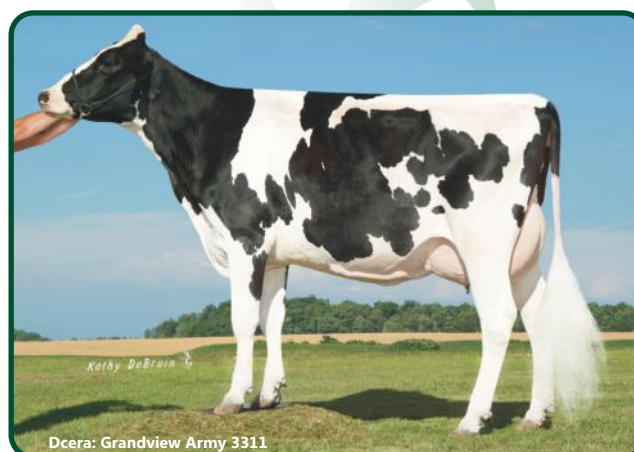

Dcera: Grandview Army 3311