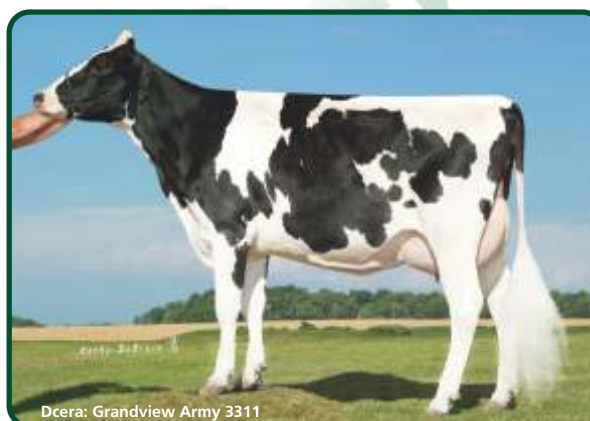

Dcera: Grandview Army 3311